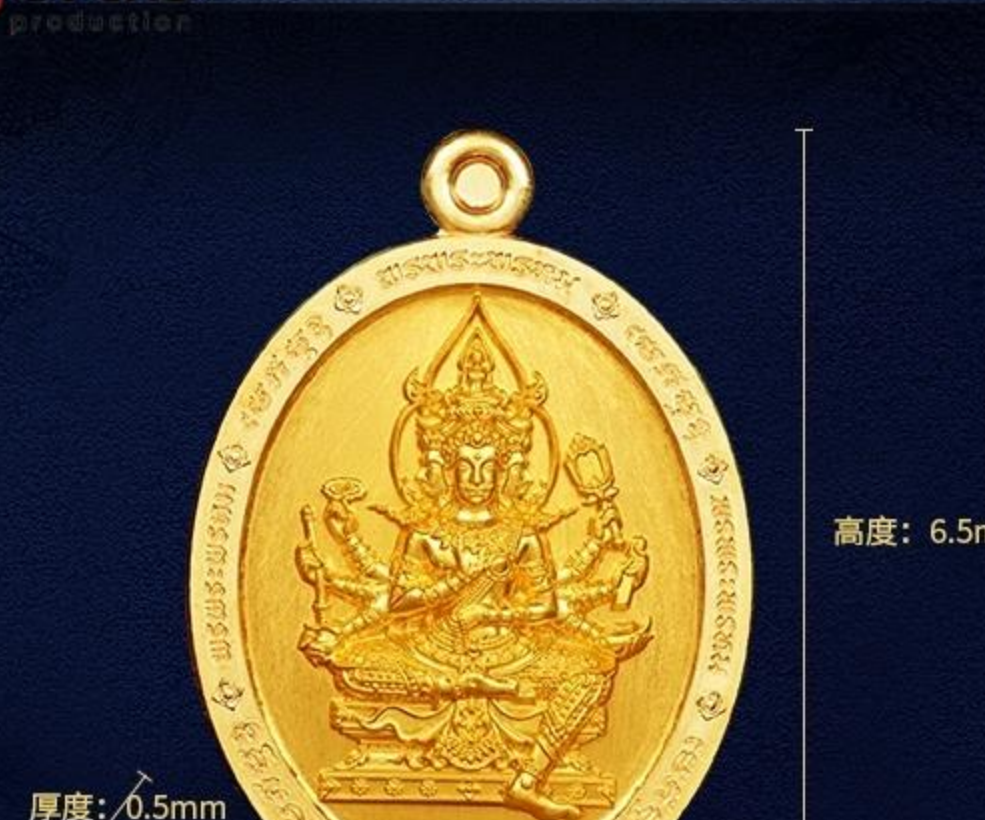

盾圆形四面佛 金色 (黄铜制)

盾圆形四面佛 玫瑰金色 (红铜制)

圆形四面佛 金色 (黄铜制)

圆形四面佛 玫瑰金色 (红铜制)

คุณลักษณะ

佛牌属性

名称: 四面佛托尼贾168法会版
年份: 佛历2566(公历2023)
大师: 托尼贾及168位泰国龙婆
尺寸: 约6.5x6x0.5mm (因外壳不同会存在小许误差, 具体请咨询客服)
材料: 佛珠、古牌碎片、圣水、圣土、圣灰、金属符片、金箔、花粉、古庙瓦等168种圣物