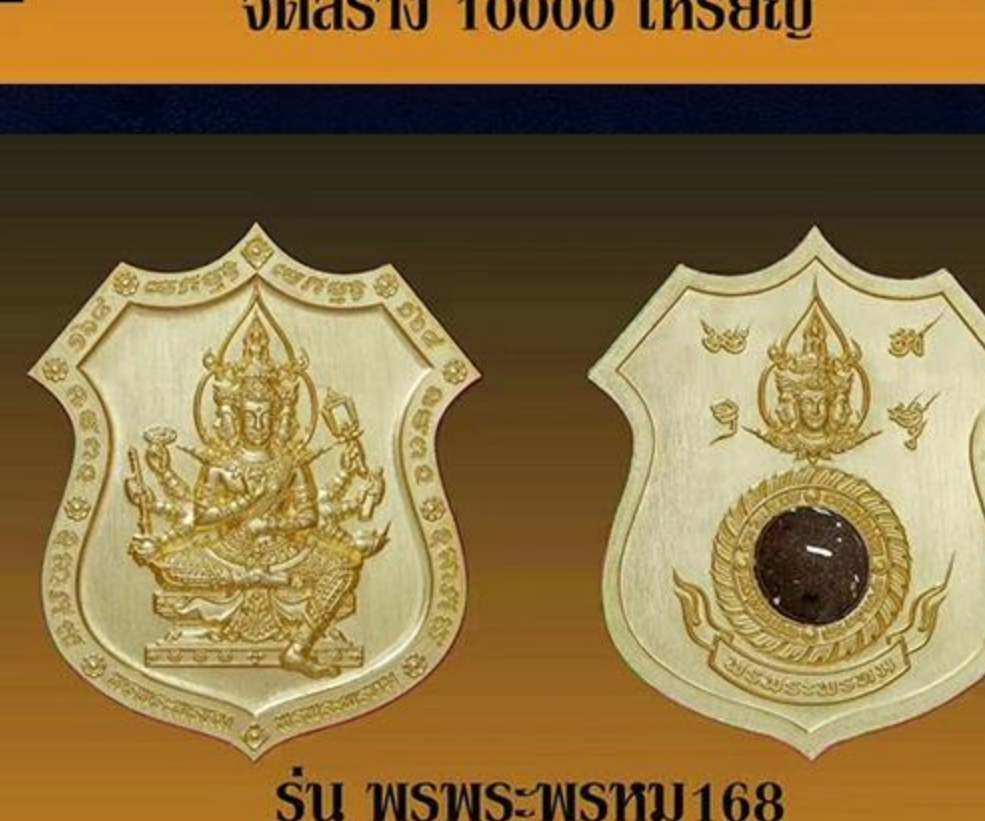

实拍展示

A1

รุ่น พระพรหม 168
เนื้อทองฝาบาตรนำฤกษ์ (พิมพ์ไข)
จัดสร้าง 10000 เหรียญ